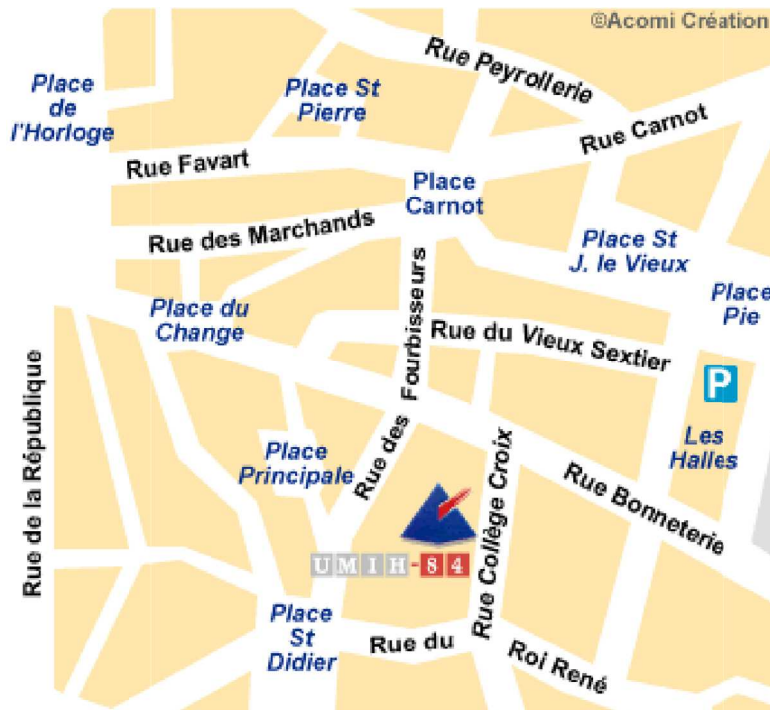

## PLAN D'ACCÈS

Si vous venez en voiture, vous pouvez vous garer :

- soit au parking des Halles (environ 8€ la journée)
- soit au parking des Italiens (gratuit) puis prendre la navette (gratuite) qui vous dépose Place Pie

A partir des Halles, Place Pie : Allez vers la

- Rue Bonneterie (Sur le côté droit de la rue : le magasin Culinarion)
- Puis tournez sur la 1<sup>re</sup> rue à gauche : rue Collège de la Croix
- 30m à droite au N°12 sous le porche, dans la cour salle de suite à gauche