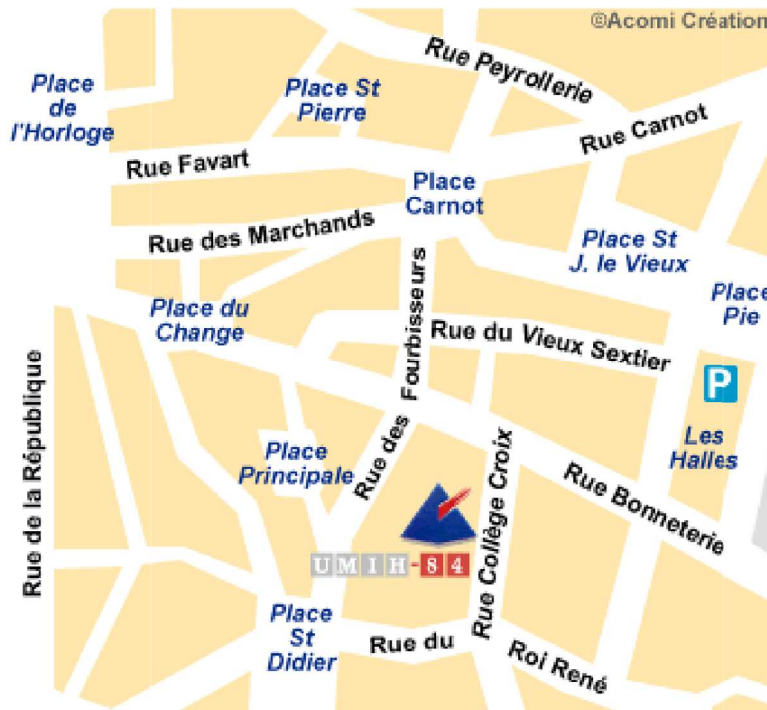

## PLAN D'ACCÈS

Si vous venez en voiture, vous pouvez vous garer :

- soit au parking des Halles (environ 8€ la journée)
- soit au parking des Italiens (gratuit) puis prendre la navette (gratuite) qui vous dépose Place Pie

A partir des Halles, Place Pie : Allez vers la

- Rue Bonneterie (Sur le côté droit de la rue : le magasin Culinarion)
- Puis tournez sur la 1<sup>re</sup> rue à gauche : rue Collège de la Croix
- 30m à droite au N°12 sous le porche, dans la cour salle de suite à gauche